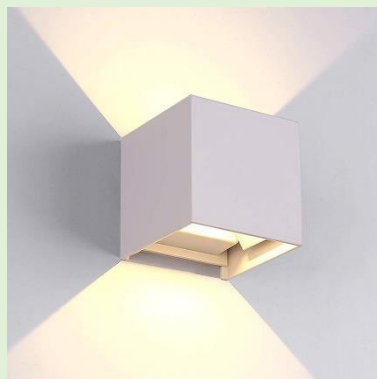

**#OUTDOOR**

**Applique Multiray**  
IP55, corpo in Alluminio  
LED 8w 3000k  
Colore: bianco, antracite  
22 x 9 x 4,8 cm **€43**

**Applique Ray**  
IP54, corpo in Alluminio  
LED 6w 3000k  
Colore: bianco, antracite  
9 x 8,4 x 13 cm **€39**

### **Serie Window**

Lampada da parete in alluminio, diffusore in plexiglass.

Lampada 1xE27 max 60W (escl.)

IP54

Colori: Bianco, Grigio, Antracite, Corten.

**Prezzo: €28**

### **Serie Box**

Lampada da parete in alluminio, diffusore in plexiglass.

Lampada 1xE27 max 60W (escl.)

IP54

Colori: Bianco, Grigio, Antracite, Corten.

**Prezzo: €28**

### **Serie Flap**

Lampada da parete a led integrato, corpo in alluminio, fascio regolabile.

IP54

Colori: Bianco, Grigio, Antracite, Marrone.

LED 6W 3000K 400lm (inclusa)

**Prezzo: €34**

LED 12W 3000K 800lm (inclusa)