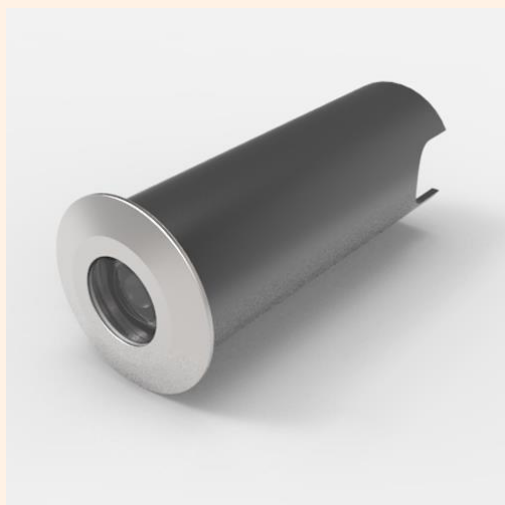

**#OUTDOOR**

**Applique Multiray**  
IP55, corpo in Alluminio  
LED 8w 3000k  
Colore: bianco, antracite  
22 x 9 x 4,8 cm **€43**

**Applique Ray**  
IP54, corpo in Alluminio  
LED 6w 3000k  
Colore: bianco, antracite  
9 x 8,4 x 13 cm **€39**

**Palo Esterno Sefie**  
IP54  
LED 10w 3000k  
Colore: antracite  
H.50 x 16 x 12 cm **€43**  
H.80 x 16 x 12 cm **€54**

**Palo Esterno Pipe**  
IP54, corpo in Alluminio  
LED 6w 3000k  
Colore: antracite  
9,5 x 15 x 70 cm **€49**

**Spot**  
IP67, ghiera Inox  
LED 2w 3000k 30°  
Diametro 4 cm  
(Driver escluso) **€29**

**Spot Inox GU10**  
Faretto ad incasso a terra con  
ghiera Inox, IP67, 1 x GU10  
Diametro 10,8 cm  
**19€**

### **Serie Window**

Lampada da parete in alluminio, diffusore in plexiglass.

Lampada 1xE27 max 60W (escl.)

IP54

Colori: Bianco, Grigio, Antracite, Corten.

**Prezzo: €28**