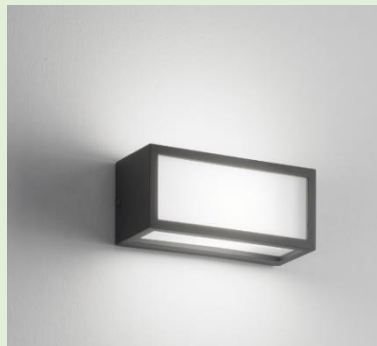

**#OUTDOOR**

**Applique Multiray**  
IP55, corpo in Alluminio  
LED 8w 3000k  
Colore: bianco, antracite  
22 x 9 x 4,8 cm **€43**

**Applique Ray**  
IP54, corpo in Alluminio  
LED 6w 3000k  
Colore: bianco, antracite  
9 x 8,4 x 13 cm **€39**

**Palo Esterno Sefie**  
IP54  
LED 10w 3000k  
Colore: antracite  
H.50 x 16 x 12 cm **€43**  
H.80 x 16 x 12 cm **€54**

**Palo Esterno Pipe**  
IP54, corpo in Alluminio  
LED 6w 3000k  
Colore: antracite  
9,5 x 15 x 70 cm **€49**

**Spot**  
IP67, ghiera Inox  
LED 2w 3000k 30°  
Diametro 4 cm  
(Driver escluso) **€29**

**Spot Inox GU10**  
Faretto ad incasso a terra con  
ghiera Inox, IP67, 1 x GU10  
Diametro 10,8 cm  
**19€**

### **Serie Window**

Lampada da parete in alluminio, diffusore in plexiglass.

Lampada 1xE27 max 60W (escl.)

IP54

Colori: Bianco, Grigio, Antracite, Corten.

**Prezzo: €28**