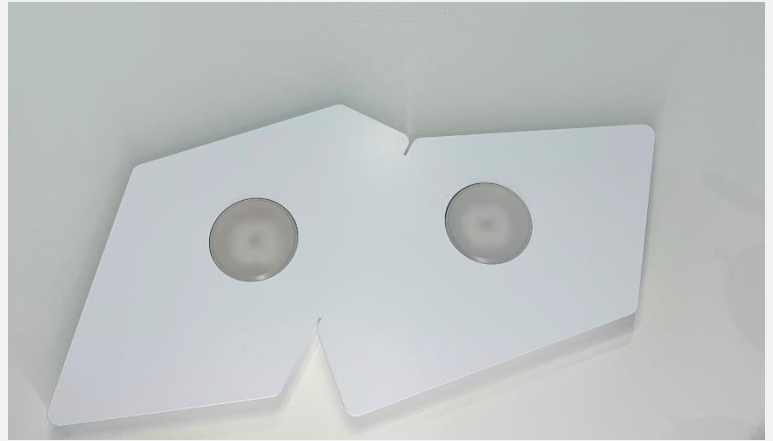

**#INSPIRATION**

Piastra led in metallo verniciato bianco con GX53 (lamp. escl.), modello Raggio.

1 luce - 34,8x21,2x2,7 €32

2 luci - 49,5x32,8x2,7 €50

3 luci - 78,9x30,2x2,7 €69

4 luci - 72,2x55,1x2,7 €85

Piastra led in metallo verniciato bianco con GX53(lamp. escl.), modello Square.

2 luci - 50x35x3,5 €74

3 luci - 65x37x3,5 €95

4 luci - 86x37x3,5 €125

Piastra led in metallo verniciato bianco con GX53 (lamp. escl.), modello Line.