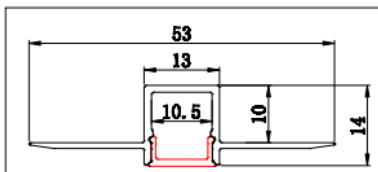

Profilo da rasare

Profilo in estruso di alluminio completo di opalino ideale per rasatura a cartongesso.

Lunghezza	Colore	Prezzo (iva incl.)
2 M	Alluminio	€ 32,00