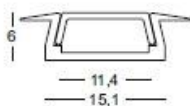

PROFILI

Profilo Ultra-sottile

Profilo in estruso di alluminio completo di opalino, tappi laterali e clip di fissaggio per Strip Led.

Lunghezza	Colore	Prezzo (iva incl.)
2 M	Alluminio	€ 10,00
2 M	Bianco	€ 12,00

Profilo Ultra-sottile incasso

Profilo in estruso di alluminio completo di opalino, ideale per montaggio a incasso su cartongesso.

Lunghezza	Colore	Prezzo (iva incl.)
2 M	Alluminio	€ 10,00
2 M	Bianco	€ 12,00