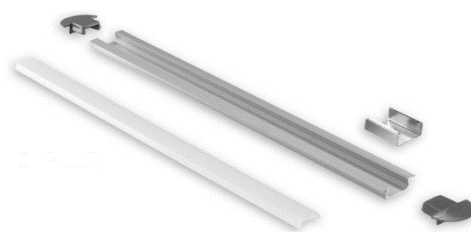

PROFILI

Profilo Ultra-sottile

Profilo in estruso di alluminio completo di opalino, tappi laterali e clip di fissaggio per Strip Led.

Lunghezza	Colore	Prezzo (iva incl.)
2 M	Alluminio	€ 10,00
2 M	Bianco	€ 12,00

Profilo Ultra-sottile incasso

Profilo in estruso di alluminio completo di opalino, ideale per montaggio a incasso su cartongesso.

Lunghezza	Colore	Prezzo (iva incl.)
2 M	Alluminio	€ 10,00
2 M	Bianco	€ 12,00

Profilo Angolare

Profilo in estruso di alluminio completo di opalino, clip di fissaggio e tappi laterali per strip led a 45°.

Lunghezza	Colore	Prezzo (iva incl.)
2 M	Alluminio	€ 15,00

Profilo da rasare

Profilo in estruso di alluminio completo di opalino ideale per rasatura a cartongesso.

Caratteristiche: 24v IP20, disponibile a luce calda (3000K) e luce naturale (4000K).
240 led per metro **alta intensità** 1440lm/mt.

Bobina 5 metri	€65,00 (iva incl.)
Metro sfuso	€19,00 (iva incl.)

Strip Led 23 W/mt