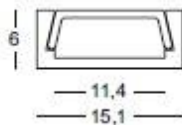

Profilo Ultra-sottile incasso

Profilo in estruso di alluminio completo di opalino, ideale per montaggio a incasso su cartongesso.

Lunghezza	Colore	Prezzo (iva incl.)
2 M	Alluminio	€ 10,00
2 M	Bianco	€ 12,00