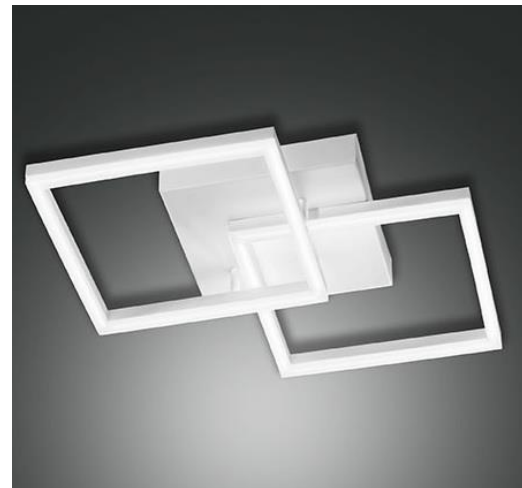

**#minimalelegance**

Lampada a soffitto led, colore di luce 3000k con driver incluso.

Corpo in alluminio verniciato bianco, nero o caffè. Diffusore in acrilico satinato.

Misure: 65,5 x 99 x 9 cm

**Prezzo: €198,00**

Lampada a parete o soffitto, composta da 2 quadrati, colore di luce 3000k con driver incluso.

Corpo in alluminio verniciato bianco o nero, diffusore in acrilico satinato.

Misure: 44,5 x 67 x 9 cm

**Prezzo: €139,00**

Lampada da parete o soffitto led, colore di luce 3000k driver incluso.

Corpo in alluminio verniciato bianco, nero o caffè.

Misure: 44,5 x 45 x 6,5 cm

**Prezzo: €78,00**

## #INSPIRATION

Piastra led in metallo verniciato bianco con GX53 (lamp. escl.), modello Raggio.

1 luce - 34,8x21,2x2,7 €32

2 luci - 49,5x32,8x2,7 €50

3 luci - 78,9x30,2x2,7 €69

4 luci - 72,2x55,1x2,7 €85

Piastra led in metallo verniciato bianco con GX53(lamp. escl.), modello Square.