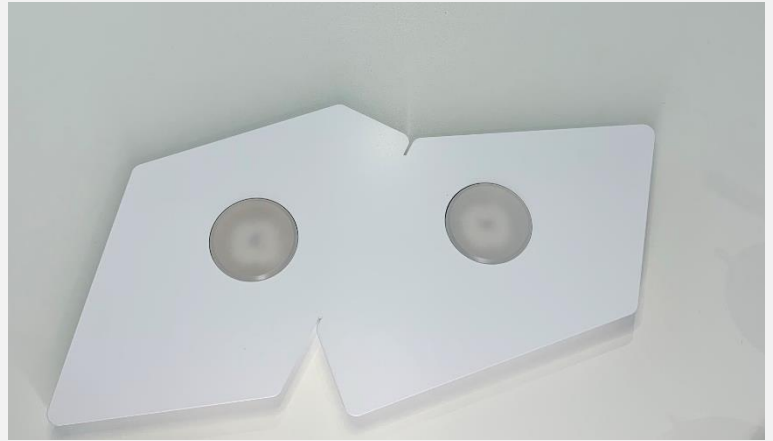

**#minimalelegance**

Lampada a soffitto led, colore di luce 3000k con driver incluso.

Corpo in alluminio verniciato bianco, nero o caffè. Diffusore in acrilico satinato.

Misure: 65,5 x 99 x 9 cm

**Prezzo: €198,00**

Lampada a parete o soffitto, composta da 2 quadrati, colore di luce 3000k con driver incluso.

Corpo in alluminio verniciato bianco o nero, diffusore in acrilico satinato.

Misure: 44,5 x 67 x 9 cm

**Prezzo: €139,00**

Lampada da parete o soffitto led, colore di luce 3000k driver incluso.

Corpo in alluminio verniciato bianco, nero o caffè.

Misure: 44,5 x 45 x 6,5 cm

**Prezzo: €78,00**

## #INSPIRATION

Piastra led in metallo verniciato bianco con GX53 (lamp. escl.), modello Raggio.

1 luce - 34,8x21,2x2,7 €32

2 luci - 49,5x32,8x2,7 €50

3 luci - 78,9x30,2x2,7 €69

4 luci - 72,2x55,1x2,7 €85

Piastra led in metallo verniciato bianco con GX53(lamp. escl.), modello Square.