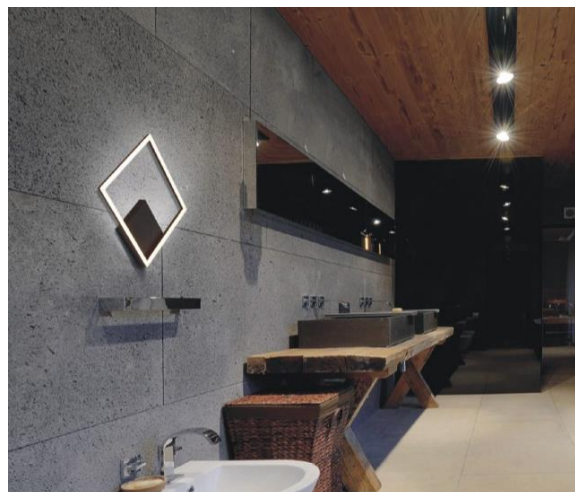

**#minimalelegance**

Lampada a soffitto led, colore di luce 3000k con driver incluso.

Corpo in alluminio verniciato bianco, nero o caffè. Diffusore in acrilico satinato.

Misure: 65,5 x 99 x 9 cm

**Prezzo: €198,00**

Lampada a parete o soffitto, composta da 2 quadrati, colore di luce 3000k con driver incluso.

Corpo in alluminio verniciato bianco o nero, diffusore in acrilico satinato.

Misure: 44,5 x 67 x 9 cm

**Prezzo: €139,00**

Lampada da parete o soffitto led, colore di luce 3000k driver incluso.

Corpo in alluminio verniciato bianco, nero o caffè.

Misure: 44,5 x 45 x 6,5 cm

**Prezzo: €78,00**