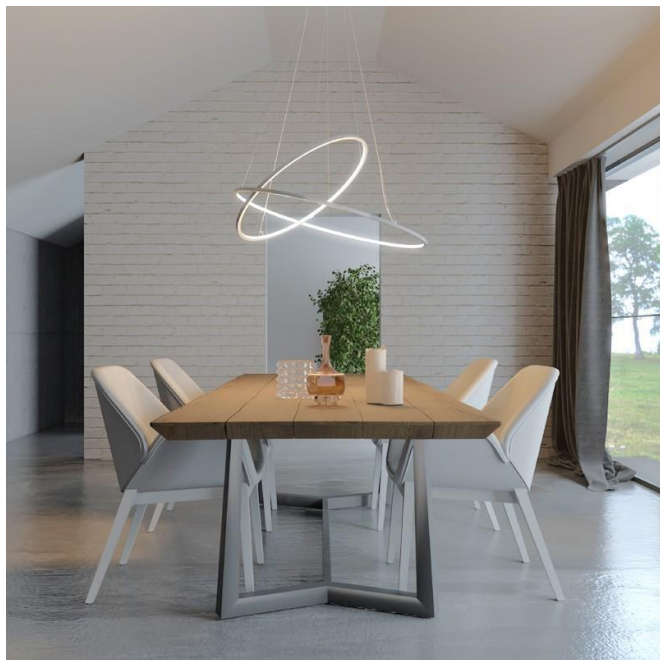

#minimalelegance

Guerra  
Lampadari

Sospensione a 2 anelli con led a luce calda 3000K, driver incluso.

Lunghezza dei cavi regolabile, struttura in alluminio verniciato bianco o nero.

**Prezzo:**

Ø80 cm 80W      **€240,00**

Ø60 cm 50W      **€170,00**

Sospensione circolare di diametro 60cm, led a luce calda 3000K biemissione, consumo di 50w, driver incluso.

Lunghezza dei cavi regolabile, profilo in alluminio verniciato bianco o nero con diffusore in acrilico.

**Prezzo:**                      **€170,00**

Sospensione a nodo con led a luce calda 3000K, driver incluso.

Lunghezza dei cavi regolabile, diffusore in silicone, corpo in alluminio bianco.

**Prezzo:**

Ø55 cm 37W      **€175,00**