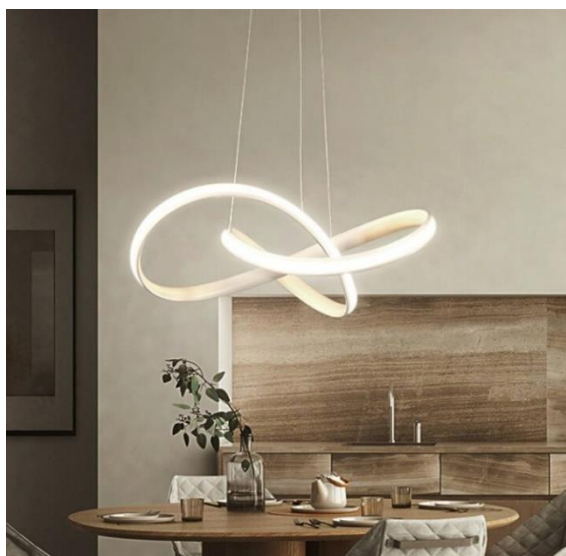

#minimalelegance

Guerra  
Lampadari

Sospensione a 2 anelli con led a luce calda 3000K, driver incluso.

Lunghezza dei cavi regolabile, struttura in alluminio verniciato bianco o nero.

**Prezzo:**

Ø80 cm 80W      **€240,00**

Ø60 cm 50W      **€170,00**

Sospensione circolare di diametro 60cm, led a luce calda 3000K biemissione, consumo di 50w, driver incluso.

Lunghezza dei cavi regolabile, profilo in alluminio verniciato bianco o nero con diffusore in acrilico.

**Prezzo:**                      **€170,00**

Sospensione a nodo con led a luce calda 3000K, driver incluso.

Lunghezza dei cavi regolabile, diffusore in silicone, corpo in alluminio bianco.

**Prezzo:**

Ø55 cm 37W      **€175,00**