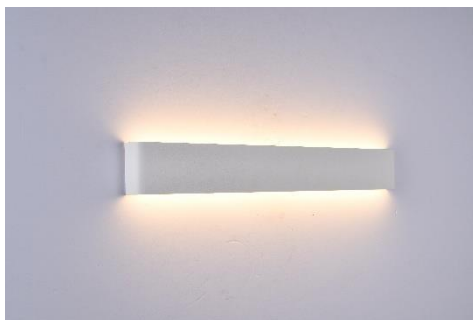

#APPLIQUELED

Applique curva luce indiretta

26x5x11cm, 12w 3000k **€54**

42,5x5x11 cm, 16w 3000k **€72**

Applique fascio regolabile

10x10x10cm IP54

Colore: bianco, grigio, antracite, marrone.

Potenza 6w, 3000k, 400lm **€34**

Applique riga luce indiretta

Colore: bianco, nero, marrone.

29x4,6x10cm, 12w 3000k **€55**

58x4,6x10cm, 24w 3000k **€85**

Applique cubo bi-emissione

10x10x6cm, 6w 3000k **€33**

#APPLIQUELED

Applique Bottom

IP54

Colore: bianco, nero e marrone.

Diametro 18 - H. 4 cm - 9w 3000k €36

Diametro 24 - H. 5,6 cm - 12w 3000k €59

Applique Triquadro

26 x 12,5 x 5,5 cm - 18w 3000k €45

40 x 12,5 x 5,5 cm - 36w 3000k €85

Applique Box

Corpo in Alluminio bianco opaco

24 x 9 cm - 6w 3000k €29

41 x 9 cm - 15w 3000k €35

61 x 9 cm - 20w 3000k €45

Applique Riccio

Corpo in Alluminio bianco opaco

40 x 20 x 14 cm - 20w 3000k €56

Applique Girevole