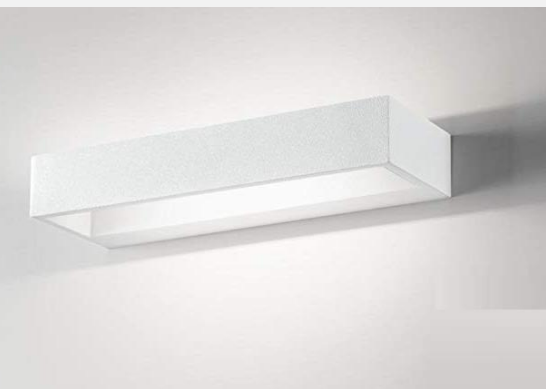

#APPLIQUELED

Applique curva luce indiretta

26x5x11cm, 12w 3000k **€54**

42,5x5x11 cm, 16w 3000k **€72**

Applique fascio regolabile

10x10x10cm IP54

Colore: bianco, grigio, antracite, marrone.

Potenza 6w, 3000k, 400lm **€34**

Potenza 12w, 3000k, 800lm **€43**

Applique con taglio in acrilico

30,5x7x4cm, 16w 3000k **€68**

50,5x8x4cm, 24w 3000k **€79**

Applique led luce diretta

35x10x5,5cm, 25w 3000k **€55**

60x10x5,5cm, 30w 3000k **€85**

Applique riga luce indiretta

Colore: bianco, nero, marrone.

29x4,6x10cm, 12w 3000k **€55**

58x4,6x10cm, 24w 3000k **€85**

Applique cubo bi-emissione

10x10x6cm, 6w 3000k **€33**

#APPLIQUELED

Applique Bottom

IP54

Colore: bianco, nero e marrone.

Diametro 18 - H. 4 cm - 9w 3000k €36

Diametro 24 - H. 5,6 cm - 12w 3000k €59

Applique Triquadro

26 x 12,5 x 5,5 cm - 18w 3000k €45

40 x 12,5 x 5,5 cm - 36w 3000k €85

Applique Box