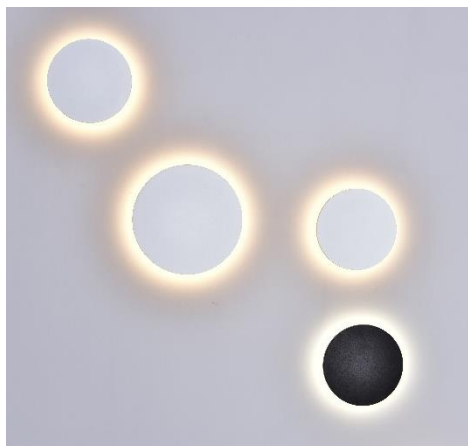

#APPLIQUELED

Applique curva luce indiretta

26x5x11cm, 12w 3000k **€54**

42,5x5x11 cm, 16w 3000k **€72**

Applique fascio regolabile

10x10x10cm IP54

Colore: bianco, grigio, antracite, marrone.

Potenza 6w, 3000k, 400lm **€34**

Potenza 12w, 3000k, 800lm **€43**

Applique con taglio in acrilico

30,5x7x4cm, 16w 3000k **€68**

50,5x8x4cm, 24w 3000k **€79**

Applique led luce diretta

35x10x5,5cm, 25w 3000k **€55**

60x10x5,5cm, 30w 3000k **€85**

Applique riga luce indiretta

Colore: bianco, nero, marrone.

29x4,6x10cm, 12w 3000k **€55**

58x4,6x10cm, 24w 3000k **€85**

Applique cubo bi-emissione

10x10x6cm, 6w 3000k **€33**

#APPLIQUELED

Applique Bottom

IP54

Colore: bianco, nero e marrone.

Diametro 18 - H. 4 cm - 9w 3000k €36

Diametro 24 - H. 5,6 cm - 12w 3000k €59

Applique Triquadro

26 x 12,5 x 5,5 cm - 18w 3000k €45

40 x 12,5 x 5,5 cm - 36w 3000k €85

Applique Box